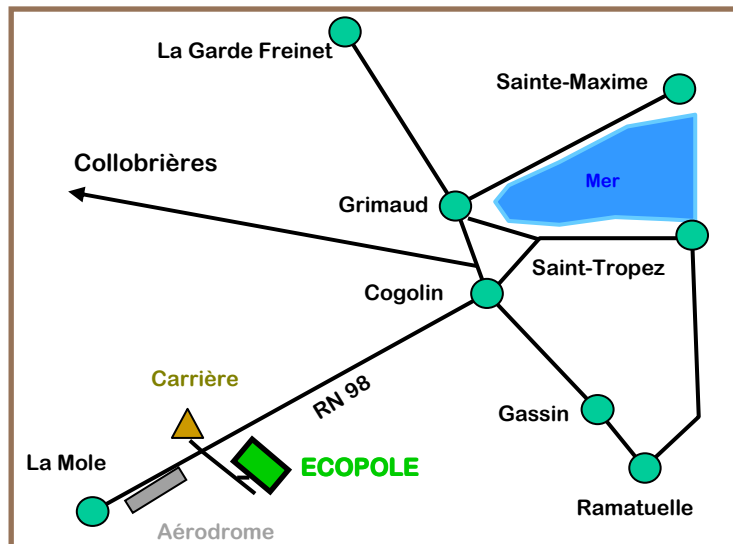

L'Énergie d'un Service pour notre Cadre de Vie

Eco Pôle

Compost

Plaquette Bois Energie

Paillage pin et chêne liège

ECOPOLE RN98 quartier maraveou - La Mole – Face à la carrière CEMEX
Ouverture au public - du lundi au samedi de 07h à 12h -13h à 17h